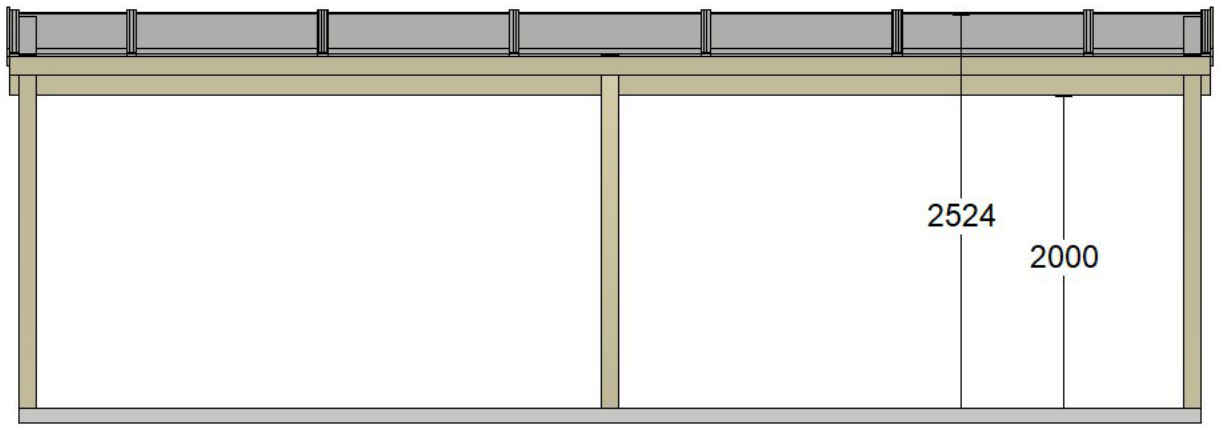

942026 Pulpet - 7545x2930

2700 2930

3600 3600

7545

3600 3600

7545