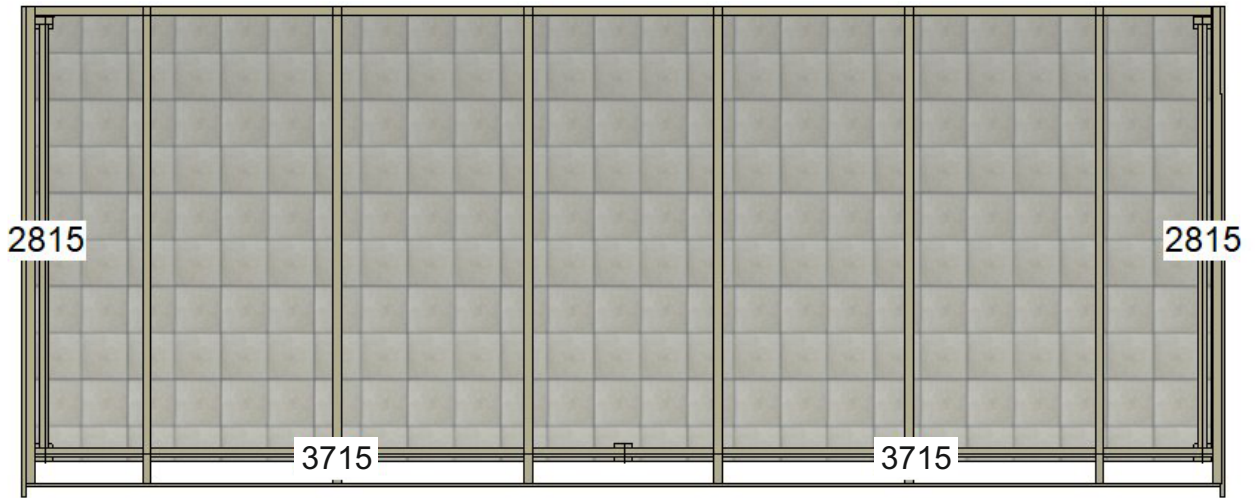

942026 Pulpet - 7545x2930

2700 2930

3600 3600

7545

3600 3600

7545